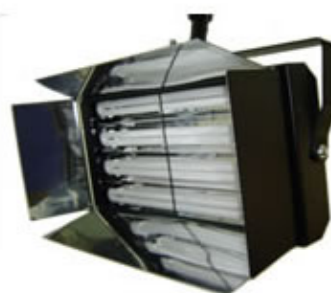

## LUCES FRÍAS DIMERIZABLES

### DEF COOL. DIMERISABLE.

Proyector de luz fría para T.V con 2 lámparas de 55 watt 3200K (110 watt 10.000 horas de vida), tipo fluorescente, que incluye cable con conector, portagelatina y Egg grate.

### DEF COOL. DIMERISABLE

Proyector de luz fría para T.V con 4 lámparas de 55 watt 3200 k (110 watt 10.000 horas de vida), tipo fluorescente, que incluye cable con conector, portagelatina y Egg grate.

### DEF COOL. DIMERISABLE.

Proyector de luz fría para T.V con 8 lámparas de 55 watt 3200 k (110 watt 10.000 horas de vida), tipo fluorescente, que incluye cable con conector, portagelatina y Egg grate.