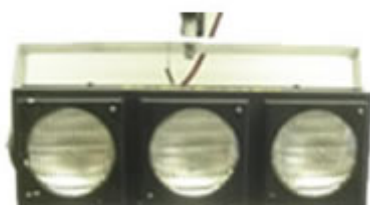

MINIBRUTOS

DEF

Proyector de luz tipo Minibruto de 3 x 650 con lámparas de cuarzo DWE, 1 circuito con conectores y gancho para colgar C-Clamp.

DEF

Proyector de luz tipo Minibruto de 6 x 650 con lámparas de cuarzo DWE, 2 circuitos con conectores y gancho para colgar C-Clamp.

DEF

Proyector de luz tipo Minibruto de 9 x 650 con lámparas de cuarzo DWE, 2 circuitos con conectores y gancho para colgar C-Clamp.

SOMOS DISTRIBUIDORES AUTORIZADOS